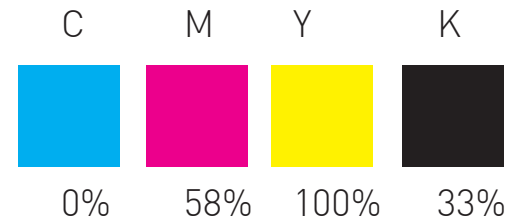

# Universo cromático

arquivomunicipal de lisboa

Pantone 470 C

arquivomunicipal de lisboa

Black

50% Black